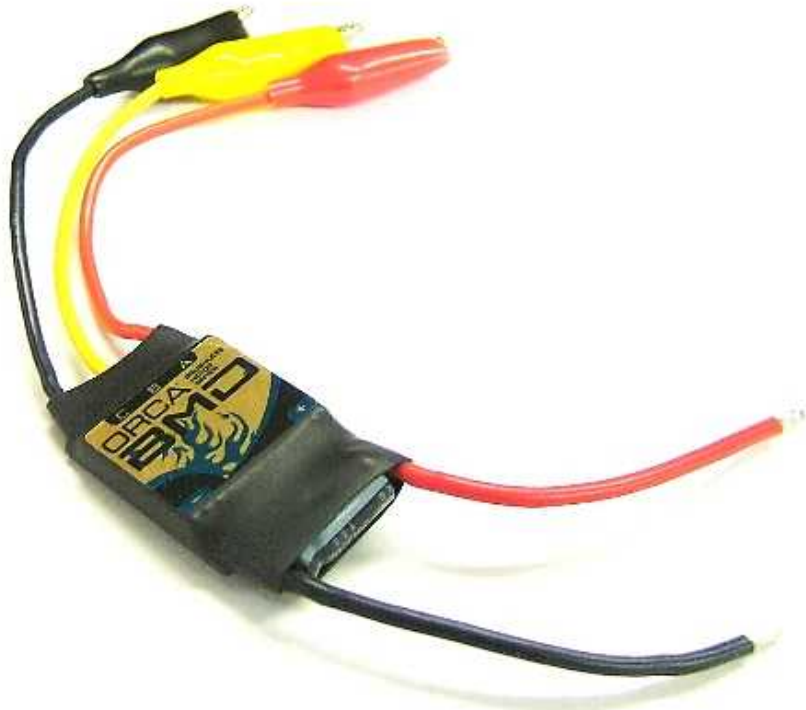

OPTION NO.7

ORCA BMD
(ブラシレスモーター・ドライバー)

マッチモアやオリオン等のブラシモーター用モーターチェッカーに接続することで、ブラシレスモーターの性能をチェック出来るブラシレス専用モーター・ドライバーです。シビアなレースシーンで、ブラシレスモーターの性能チェックに欠かせない便利アイテムです。

入力電圧: 4.0 11.1V DC
最大電流: 25A
モーター限度: 3.5t (無負荷状態で)

品番 : ORCA-BMD

品名 : ORCA BMD (ブラシレスモーター・ドライバー)

定価 ; ¥5,500 (税込¥5,775)