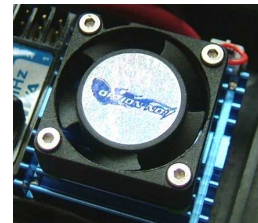

OPTION NO.1

Surprise ! スポーツ・ブラシレスシステム

オプションのセッティングカード（別売）を使用すれば、ドラッグブレーキや、ダッシュユカ等の調整が可能です！

専用のクーリングファンもオプションパーツとして発売！

まさに驚き（サプライズ）のブラシレス・システム！

入門者向けブラシレス・システムのパイオニア「サプライズ・ブラシレス・シリーズ」に、さらにお求めやすい価格で「スポーツ」が新登場！扱いやすい新型インナーロータータイプのモーターを標準装備。ツーリングカー、ドリフトカー、オフロードカー、Mシャーシなどの様々なジャンルのラジコンカーにお使いいただけます。今までのサプライズ・シリーズと同様に別売のセッティングカードで、お好みの仕様にアンプのセッティングが可能です。

入門向けブラシレス・システムの決定版が、ここに誕生しました！

ブラシレスアンプ

フルオートセットアップですので、一切の設定が不要です。

（プロポ側でのニュートラル設定が必要な場合があります。）

ヒートシンクはブルー・アルマイト加工。

サイズ 37mm×32mm×19mm（突起部含まず。）

重量約 50g 。スイッチ付。

ブラシレスモーター