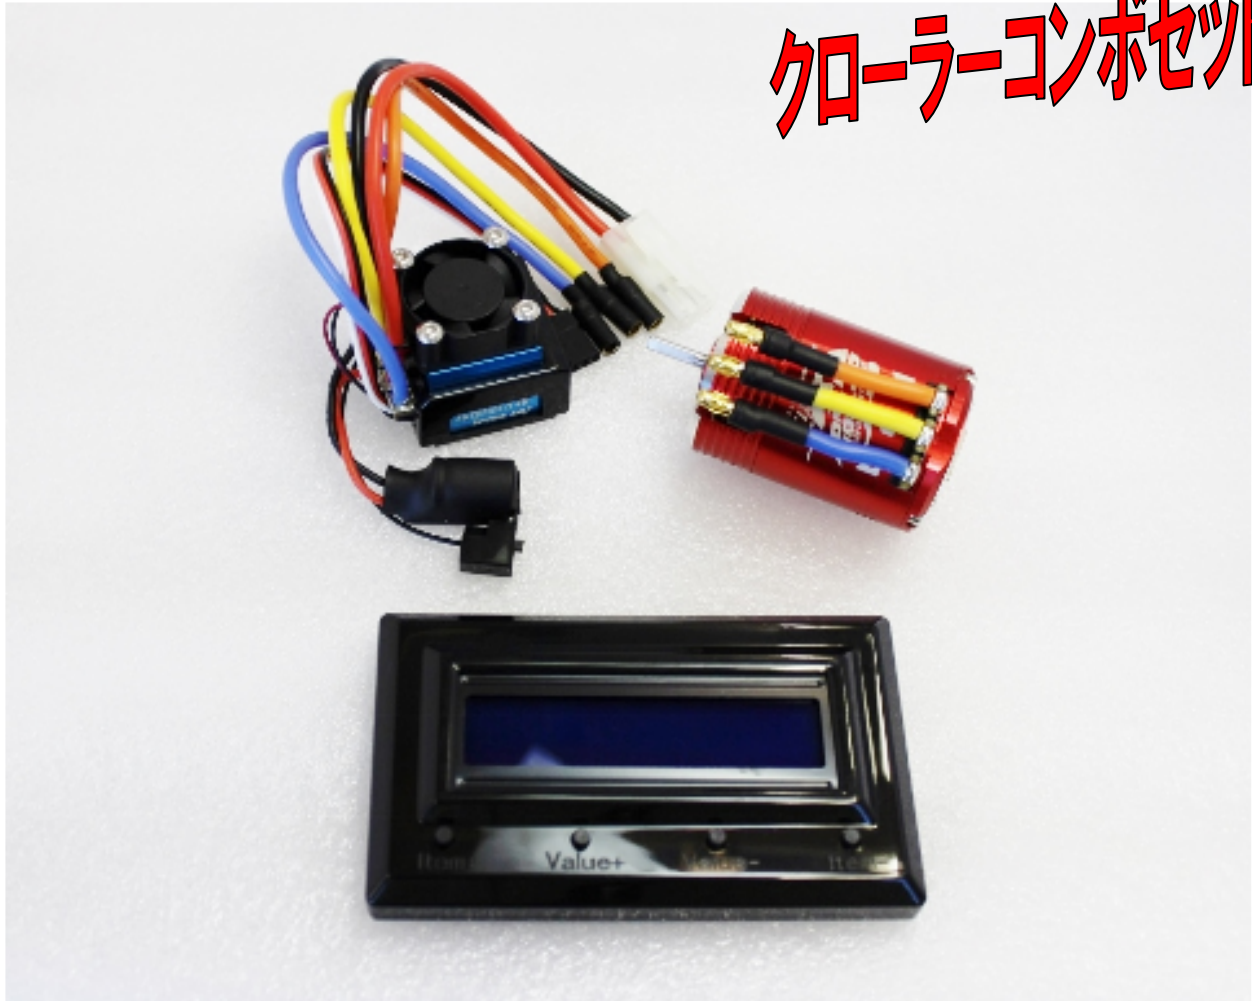

OPTION NO.7

Surprise S! ブラシレス・システム

クローラーコンボセット

クローラー専用ブラシレス・システムが新登場!

ESCとモーターを専用のコードでつなぎ、モーターの回転数を感知するセンサー付は、スロットルに合わせたリニアな動きが特徴です。標準装備のセッティングカードでクローラー走行に重宝するドラッグブレーキなど12項目にも及ぶきめ細やかな調整が可能なので、走行状況に応じたセッティングが施せます。ブラシレスモーターは、クローラー走行に適した高トルク型が付属します。

【ブラシレスESC】

- 連続最大電流：40A 瞬間最大電流：230A(10秒) ●クーリングファン標準装備
- 対応バッテリー LiPo：2セル Ni-MH/Ni-Cd：4-6セル
- BEC出力：2A ●重量：約33g ●ケースサイズ：32×32×21mm

【ブラシレスモーター】

- センサー付き ●インナーロータータイプ。

NEW!

JANCODE	品番	品名	定価/税別	注文数
4560198184389	NO-S40BK-275	サプライズ S40(ブラック) 27.5T クローラーコンボセット	13400	
4560198184396	NO-S40BK-275-2P	サプライズ S40(ブラック) 27.5T クローラーコンボセット(2P仕様)	13900	
4560198184402	NO-SBM275	センサー付きブラシレスモーター-SBM 27.5T(クローラー用)	5480	