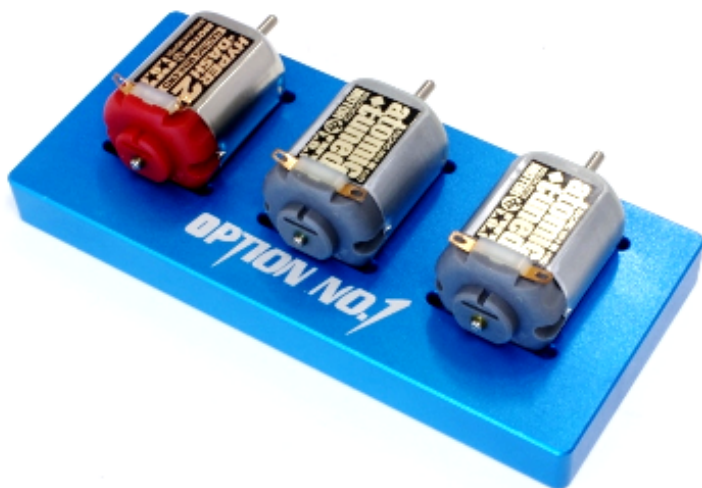

# ミニ四駆用モーターピットスタンド

パワーステーションにのせることも可能です。

アルミ製のミニ四駆専用モータースタンドです。モーターをスタンドにガッチリとはめ込むことができるので、ならし時の安定感はバツグンです。アルミ製なので、モーターの発熱を抑えます。

大会などでは、ピットスタンドにモーターを種類別に並べておけば、モーターの交換時に確実かつスピーディに行えます。

\*一部形状に変更がございました。

価格:各色 1500 円(税別)

# NEW!

JANCODE	品番	品名	ご注文数
4560198186093	NO-M40002BK	ミニ四駆用モーターピットスタンド(ブラック)	
4560198186109	NO-M40002TB	ミニ四駆用モーターピットスタンド(タミヤブルー)	
4560198186116	NO-M40002BL	ミニ四駆用モーターピットスタンド(ブルー)	
4560198186123	NO-M40002RE	ミニ四駆用モーターピットスタンド(レッド)	
4560198186130	NO-M40002PI	ミニ四駆用モーターピットスタンド(ピンク)	
4560198186147	NO-M40002PU	ミニ四駆用モーターピットスタンド(パープル)	
4560198186154	NO-M40002GO	ミニ四駆用モーターピットスタンド(ゴールド)	