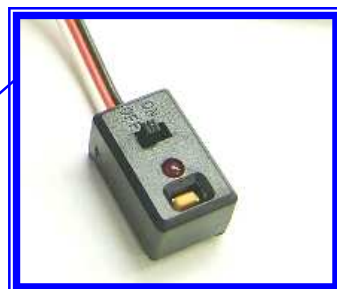

OPTION NO.7

インフィニティ2000 プラス

(セッティング機能付き)

NEW!

スイッチのセットアップボタンでセッティングを変更できます。

低価格でセットアップ機能付を実現!

*ブラシモーター専用ESCです。

- セットアップボタンで走行特性がセッティングできます。
- 対応モーター：11T以上/リバース付き
- 大型ヒートシンク標準装備 (ブルーアルマイト)
- オートセットアップ
- ヒートプロテクター装備
- コンピュータープロポ対応のブレーキレイトコントロール
- 出力：前進200A/ピーク時2000A (10秒) 後進100A
- 対応セル：6~7セル対応 (7.2V~8.4V)
- BEC：6V/3A
- サイズ：36mm×33.4mm×29.3mm
- タミヤコネクター&モーター用ギボシコネクター付き
- タミヤコネクターは、厚板無酸素銅に金メッキを施した低抵抗タイプ
- 重量：72g

セッティング項目

- リバースパワー4段階
- スタートパワー8段階
- ドラッグブレーキ8段階
- バッテリータイプ4種類
(ニッカド&ニッケル水素、リポ、LiFe、オート)

品番：NO-INFPLUS

定価：¥9,800 (税込：¥10,290)