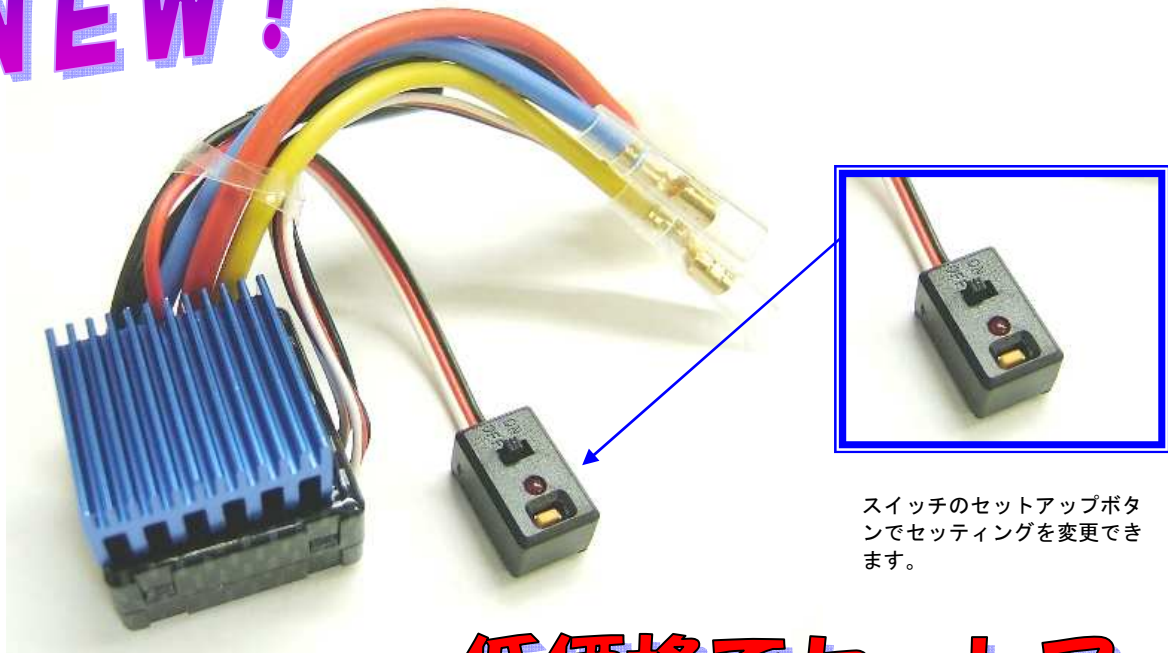

OPTION NO.7

インフィニティ2000 プラス

(セッティング機能付き)

NEW!

スイッチのセットアップボタンでセッティングを変更できます。

低価格でセットアップ機能付を実現!

*ブラシモーター専用ESCです。

- セットアップボタンで走行特性がセッティングできます。
- 対応モーター：11T以上/リバース付き
- 大型ヒートシンク標準装備 (ブルーアルマイト)
- オートセットアップ
- ヒートプロテクター装備
- コンピュータープロポ対応のブレーキレートコントロール
- 出力：前進200A/ピーク時2000A (10秒) 後進100A
- 対応セル：6~7セル対応 (7.2V~8.4V)
- BEC：6V/3A
- サイズ：36mm×33.4mm×29.3mm
- タミヤコネクター&モーター用ギボシコネクター付き
- タミヤコネクターは、厚板無酸素銅に金メッキを施した低抵抗タイプ
- 重量：72g

セッティング項目

- リバースパワー4段階
- スタートパワー8段階
- ドラッグブレーキ8段階
- バッテリータイプ4種類
(ニッカド&ニッケル水素、リポ、LiFe、オート)

品番：NO-INFPLUS

定価：¥9,800 (税込：¥10,290)