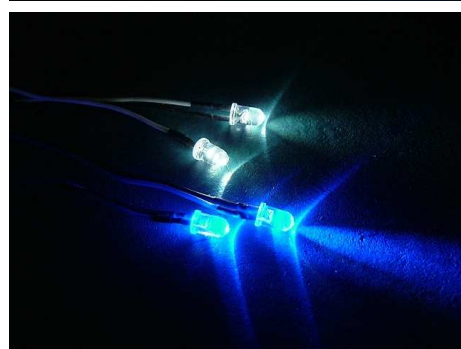

OPTION NO.1

LED ライトセット 6灯

(イカリング白/青 2灯、ノーマル白 2灯、ノーマル青 2灯)

ドリフトカーや、ツーリングカーに最適な、イカリングLED付きのライトセットです。イカリングLEDは、内側に高輝度の白色、外側にぼんやりと浮かび上がる青色の組合せです。

■イカリングLED:内側白/外側青×2灯 サイズ:Φ7mm×28mm

■LED:白 Φ5mm×2灯 ■LED:青 Φ5mm×2灯

■コードの長さ:約40cm

■電源用コネクター:BEK/フタバタイプ 付属

品番 : NO-H556

定価 : ¥1350 (税込 : ¥1418)