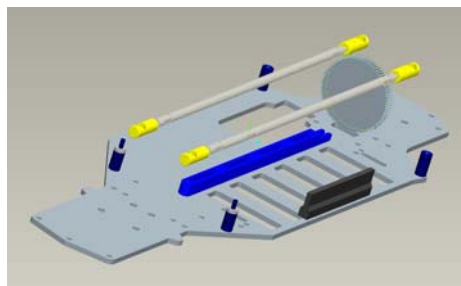

# トルクロッドWデッキ・コンバージョンセット

(ヨコモ ドリフトパッケージ専用)

シャーシのしなりを利用した  
マイルドな特性!

- マイルドな操作特性の2. 5TブラックFRPシャーシ
- ピッチング・テンションが調整可能なターンバックル式アルミ・アッパーロッド
- 取付ビスの本数でロール量の調整が出来るアルミセンターフレーム
- アルミパーツはブルーアルマイト加工で見た目もCOOL!

\* この商品には、ドリフトパッケージ本体、タイヤ、ホイール、は含まれません。  
\* 写真はプロトタイプです。製品版と色、形状が異なる場合があります。