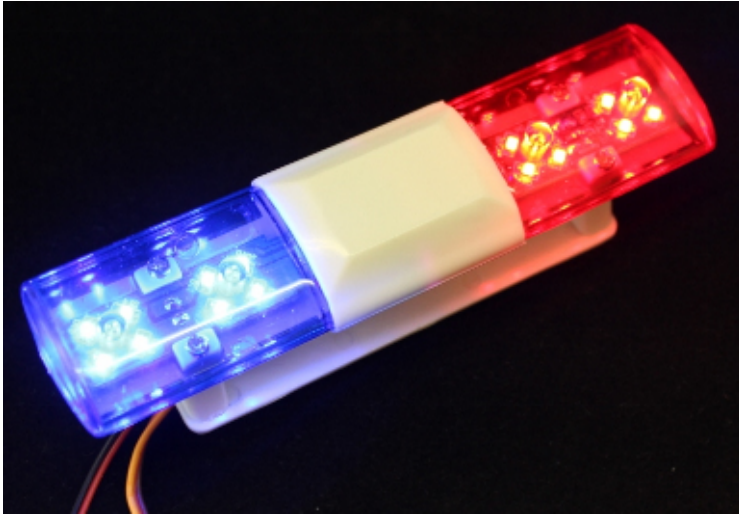

パトカーライトシリーズ

●ハイウェイ・パトカーライト

手軽に、そしてリアルにポリスカーを再現できるハイウェイポリスカータイプのR/Cカー用パトカーライトです。

5種類のフラッシュモード機能
送信機の3CH操作でON/OFFフラッシュモードの切替が可能
サイズ：縦25×横105×高さ22mm
電源：受信機の空きチャンネルへ接続

品番：NO-PL501
定価1980円（税別）

●パトカーライト

手軽に、そしてリアルにポリスカーを再現できるR/Cカー用のパトカーライトです。

オートフラッシュモード機能
送信機の3CH操作でON/OFFフラッシュモードの切替が可能

サイズ：縦15×横10×高さ13mm
電源：受信機の空きチャンネルへ接続

品番：NO-PL504
定価1680円（税別）

販売店様	品番 NO-PL501 JAN 4560198180251 ハイウェイ・パトカーライト ご注文数 _____ 個
お取扱問屋様	品番 NO-PL504 JAN 4560198180268 パトカーライト ご注文数 _____ 個