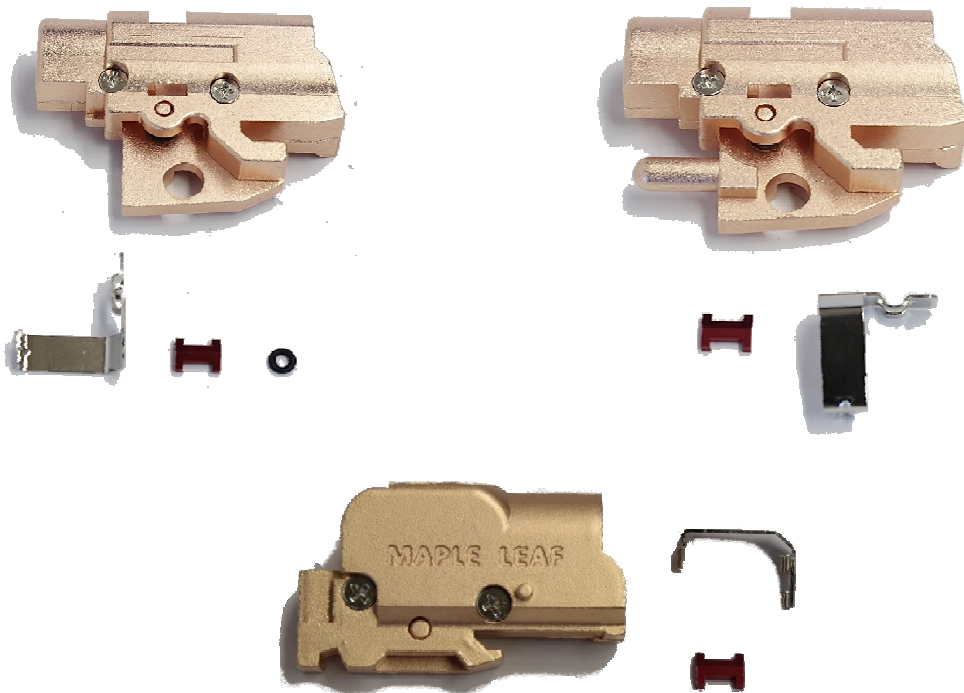

HOP UP CHAMBER SET

Maple Leaf 製のホップチャンバーセットです。
 アルミ製で精度が高く、HOP パッキンを長押しできる構造になっております。
 フルスチール・ホップ調整レバー、I Key テンショナー付属

JANCODE	品番	品名	価格(税別)	注文数
4562196091928	CH01	Maple Leaf ホップチャンバーセット (WE/マルイ/VFC グロック)	3,900	
4562196092628	CH01-M1911	Maple Leaf ホップチャンバーセット (マルイ/WE/KJ M1911 シリーズ)	NEW! 3,900	
4562196092635	CH01-HICAPA	Maple Leaf ホップチャンバーセット (マルイ/WE/KJ Hi-CAPA シリーズ)	NEW! 3,900	