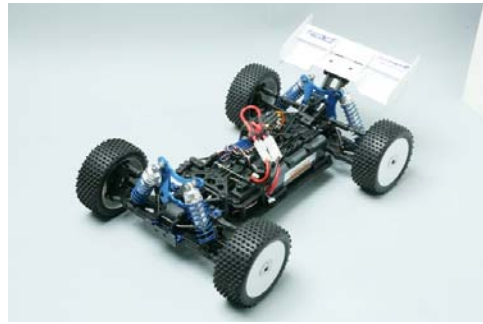

# MONSTER KING

最高時速80km/h以上!

スタイリッシュ&タフ! 超豪快な走りが武器!

リニアに反応する猛烈なダッシュ力。思わずスロットルを緩めてしまう程の強烈な最高速。まさに「モンスターキング!」な走りが、手軽に堪能できます。

- ・完成済み・大容量アルミダンパー標準装備
- ・アルミダンパーステー・4ベベルデフギヤ×3
- ・前後スタビライザー装備・フルボールベアリング
- ・ターンバックル仕様・アルミメインシャーシ
- ・デュアルディスクブレーキ・ナイロンリヤウイング
- ・アルミモーターヒートシンク
- ・アルミステアリングリンク
- ・スチール製スパー&ピニオンギヤ

●車体

全高：185mm

全長：505mm

全幅：310mm

ホイールベース：315~320mm

グランドクリアランス：30mm

重量：3000g(バッテリー含まず)

●ブラシレス ESC